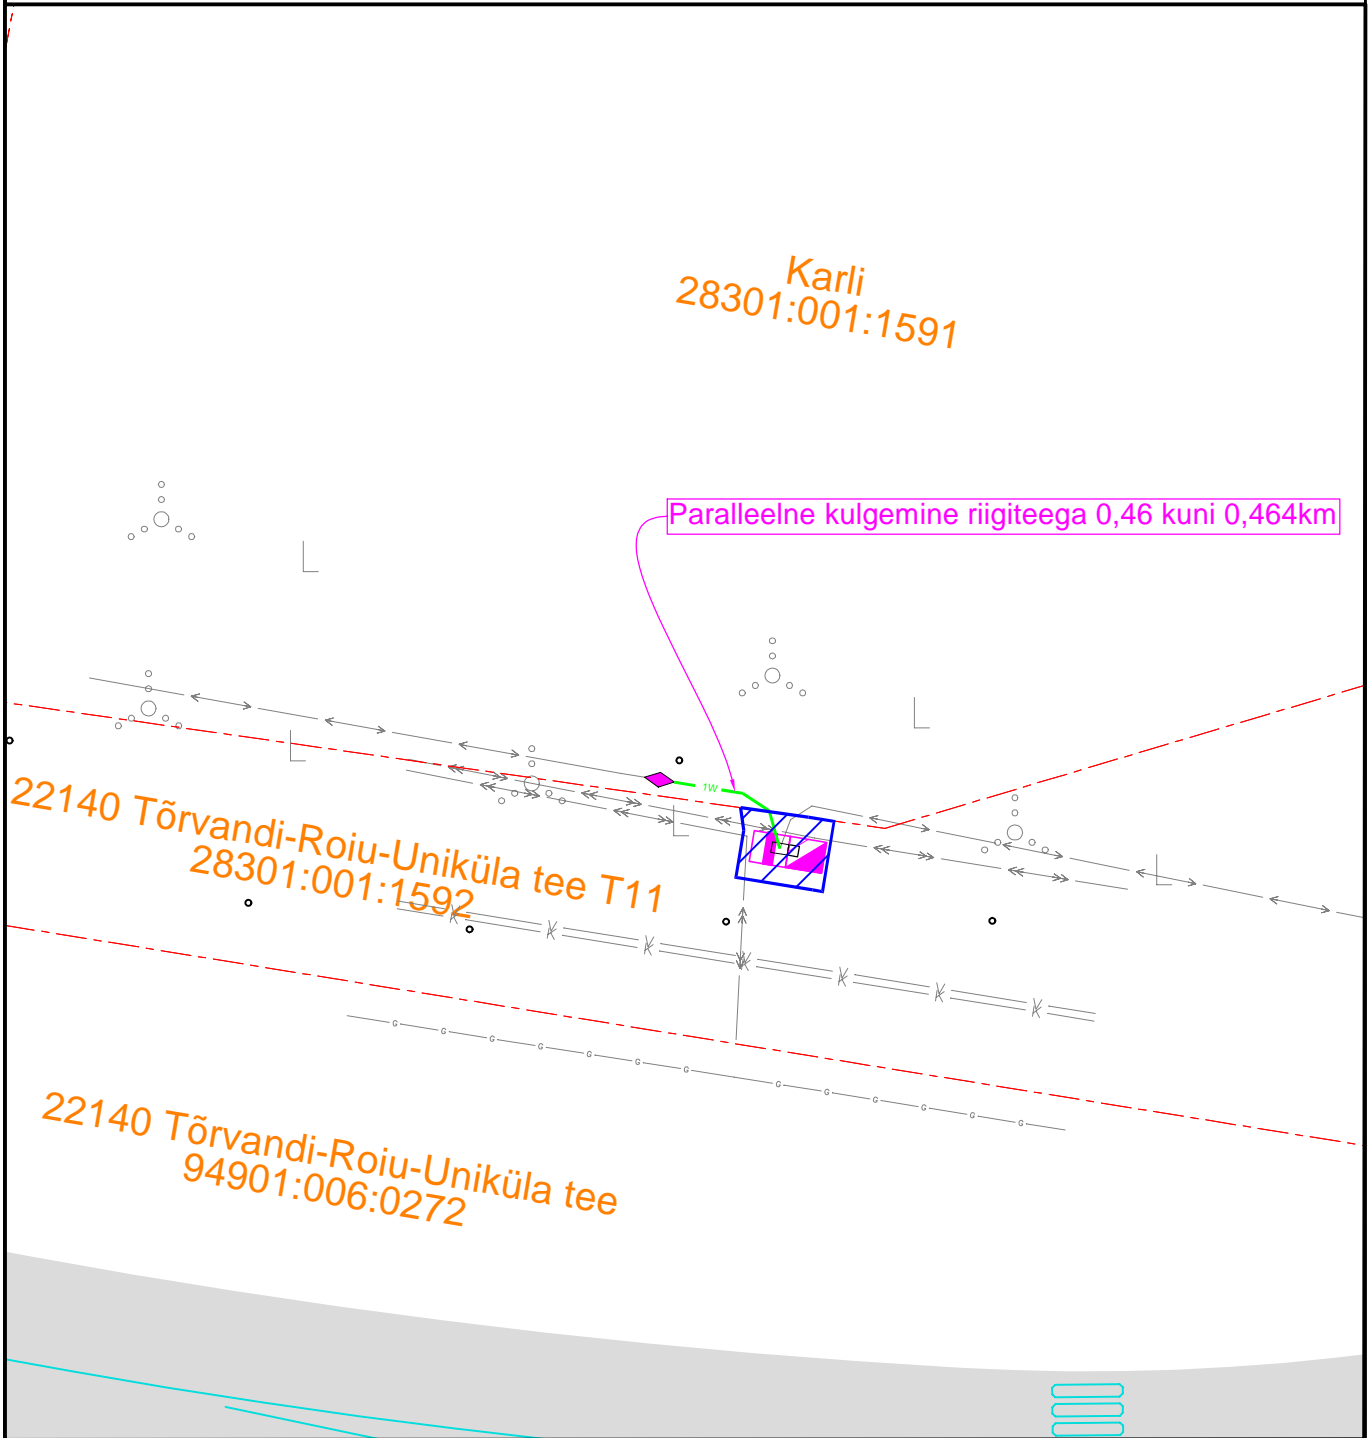

Isikliku kasutusõigusega koormatava ala plaan
Tartu maakond, Kambja vald, Soinaste küla, 22140
Tõrvandi-Roiu-Uniküla tee T11
Registriosa: 26802650 ; Katastritunnusega: 28301:001:1592
Transpordimaa 100%

M 1:250

Ala suurus: 7m2

Katastriüksuse piir
Koormatav ala
Projekteeritav maakaabel
Projekteeritav liitumiskilp
Projekteeritav jaotuskilp